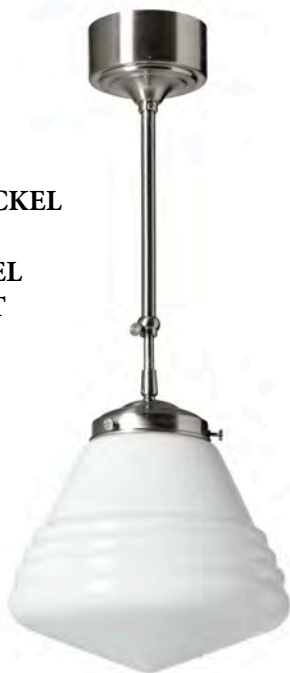

SANDVIK VÄGG  
V 933/08 GRÅ  
35W GU10  
H 20cm Ø 12cm

**AH Belysning AB**

ORSA VAS  
T 919/05 VIT

**AH Belysning AB**

# NYHETER-18

MORA TAK  
T 733/12 NICKEL

ORSA AMPEL  
T 918/05 VIT

MORA TAK  
T 732/00 OXID

ORSA VAS  
T 919/05 VIT

LJUSDAL TAK  
T 333/05 vit  
H 42 cm Ø 45 cm

LUND TAK  
T 917/05 vit  
Dimbar  
LED 48W 4130 lm 3000k  
L 115 cm H 3 cm B 16 cm