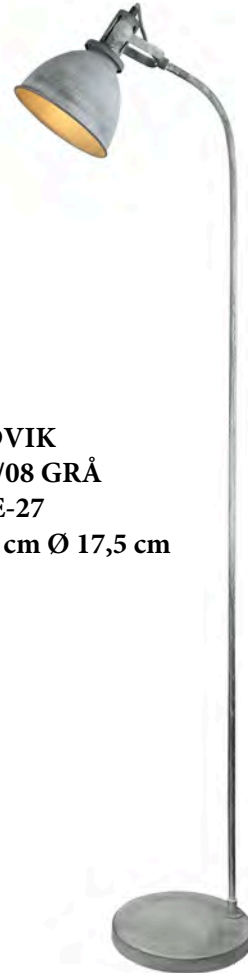

# NYHETER - 18

SANDVIK TAK  
T 924/08 GRÅ  
60W E-27  
H 47 cm Ø 38 cm

SANDVIK TAK  
T 925/08 GRÅ  
60W E-27  
H 49cm Ø 38 cm

SANDVIK TAK  
T 926/08 GRÅ  
60W E-27  
H 21 cm Ø 40 cm

# NYHETER - 18

SANDVIK  
V 923/08 GRÅ  
60W E-27  
H 28 cm V ägg 30 cm Ø 17,5

SANDVIK  
G 920/08 GRÅ  
60W E-27  
H 159 cm Ø 17,5 cm

SANDVIK  
B 921/08 GRÅ  
H 64 cm Ø 17,5 cm

SANDVIK  
B 922/08 GRÅ  
60W E-27  
H 57 cm Ø 38 cm

# NYHETER - 18

SANDVIK SPOT  
T 930/08 GRÅ  
2x35W GU10 TAKKROK  
H 20cm Ø 22 cm

SANDVIK SPOT  
T 929/08 GRÅ  
35W GU10 TAKKROK  
H 20cm Ø 12cm

SANDVIK SPOT  
T 931/08 GRÅ  
3x35W GU10 TAKKROK  
H 20cm Ø 22cm

SANDVIK VÄGG  
V 933/08 GRÅ  
35W GU10  
H 20cm Ø 12cm

**AH Belysning AB**