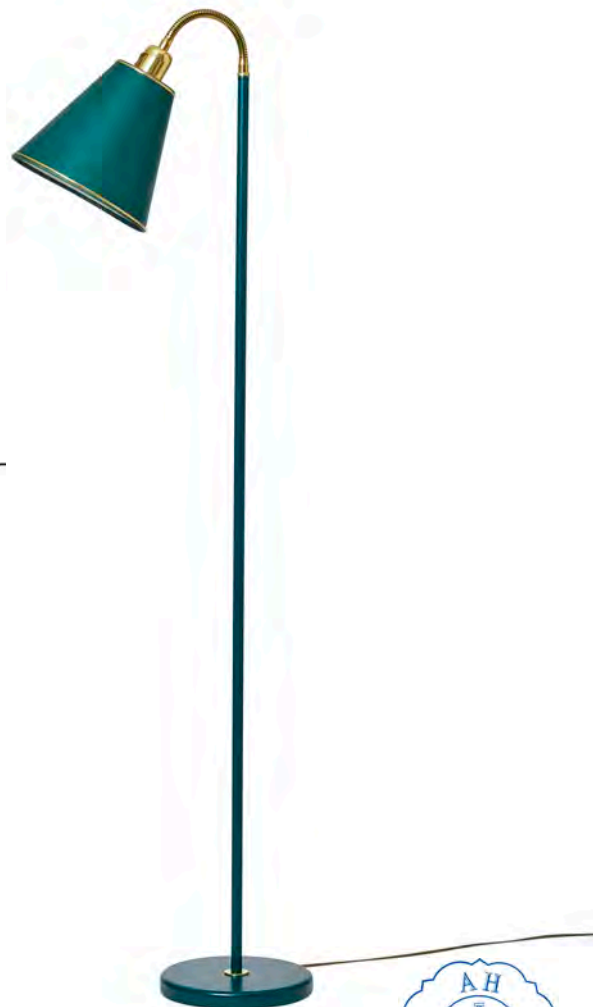

# NYHETER - 19

HAGA GOLV  
G 932  
16-SVART  
75W E-27  
H 140cm  
SK-946/16 SVART LOTUS

HAGA GOLV  
G 932  
06-GRÖN  
75W E-27  
H 140 cm  
SK-946/06 GRÖN LOTUS

## LOTUS SKÄRM

SK 946

05-VIT

09-BEIGE

06-GRÖN

16-SVART

E-27

H 20 cm Ø 21 cm