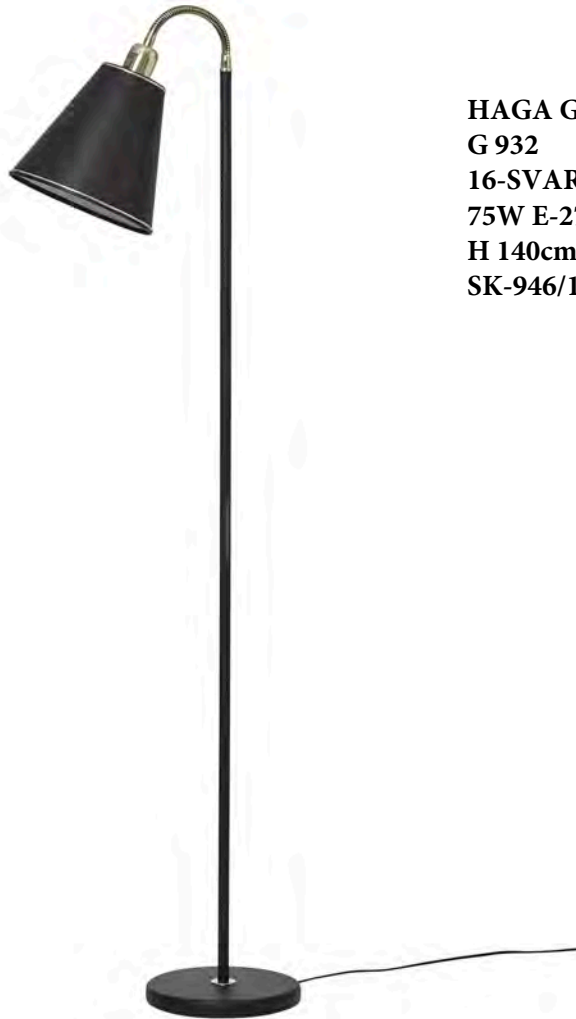

# NYHETER - 19

HAGA GOLV  
G 932  
16-SVART  
75W E-27  
H 140cm  
SK-946/16 SVART LOTUS

HAGA GOLV  
G 932  
06-GRÖN  
75W E-27  
H 140 cm  
SK-946/06 GRÖN LOTUS

## LOTUS SKÄRM

SK 946

05-VIT

09-BEIGE

06-GRÖN

16-SVART

E-27

H 20 cm Ø 21 cm