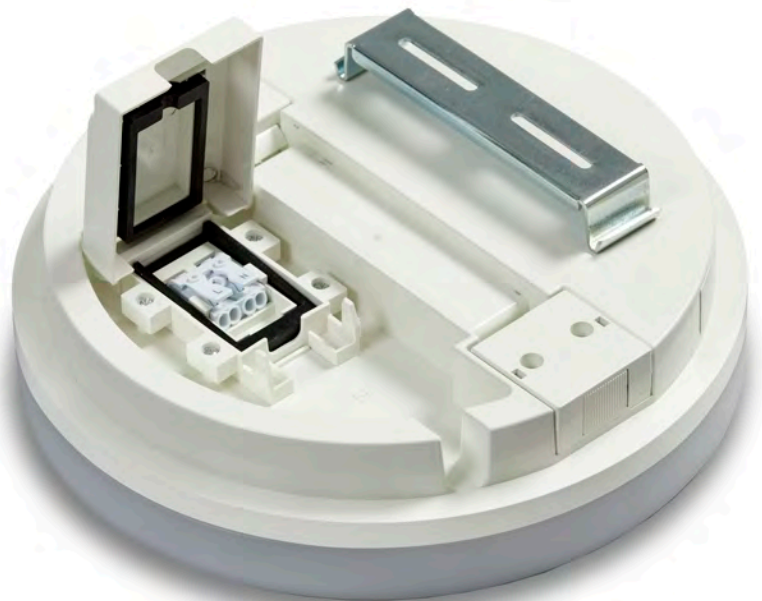

# NYHETER - 21

KLIPPAN TAK

IP44

4 olika storlekar

Dimbar med förslagsvis  
Schneider

Exxact 315w 1370915

Överkopplingsbar Enkelt  
montage med klickfäste

T 991/05 VIT  
Ø 20 cm H 5,5 cm  
15W 1380lm 3000k

T 992/05 VIT  
Ø 28 cm H 5,5 cm  
18W 1650lm 3000k

T 993/05 VIT  
Ø 33 cm H 5,5 cm  
24W 2250lm 3000k

T 994/05 VIT  
Ø 40cm H 5,5 cm  
36W 3500lm 3000k