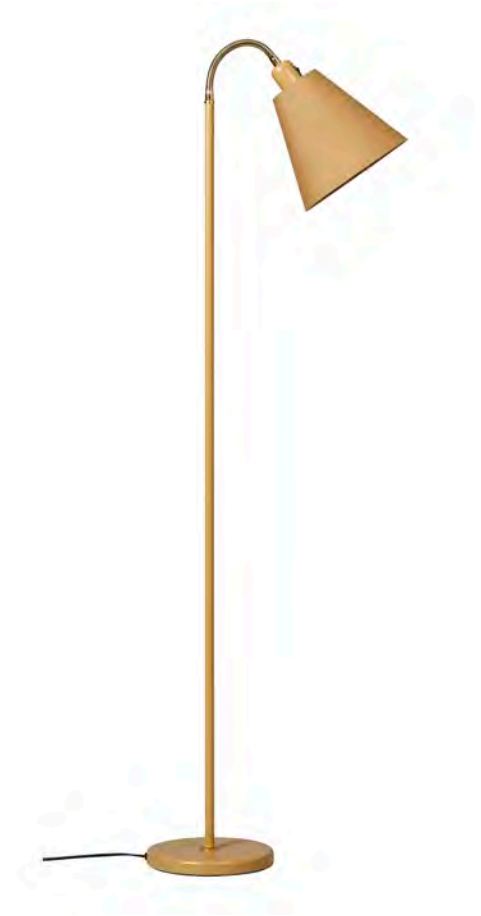

# NYHETER HÖSTEN - 21

HAGA  
G932

-22 gröngrå  
-69 sand

75W E-27  
H 140 cm

Skärm  
SK 837  
22-gröngrå  
69-sand

KOMMER HEM OKTOBER 2021

UTÖ TAK BAD  
T139

-04 krom  
-05 vit

40W E-27 IP44  
H 17 cm Ø 16 cm